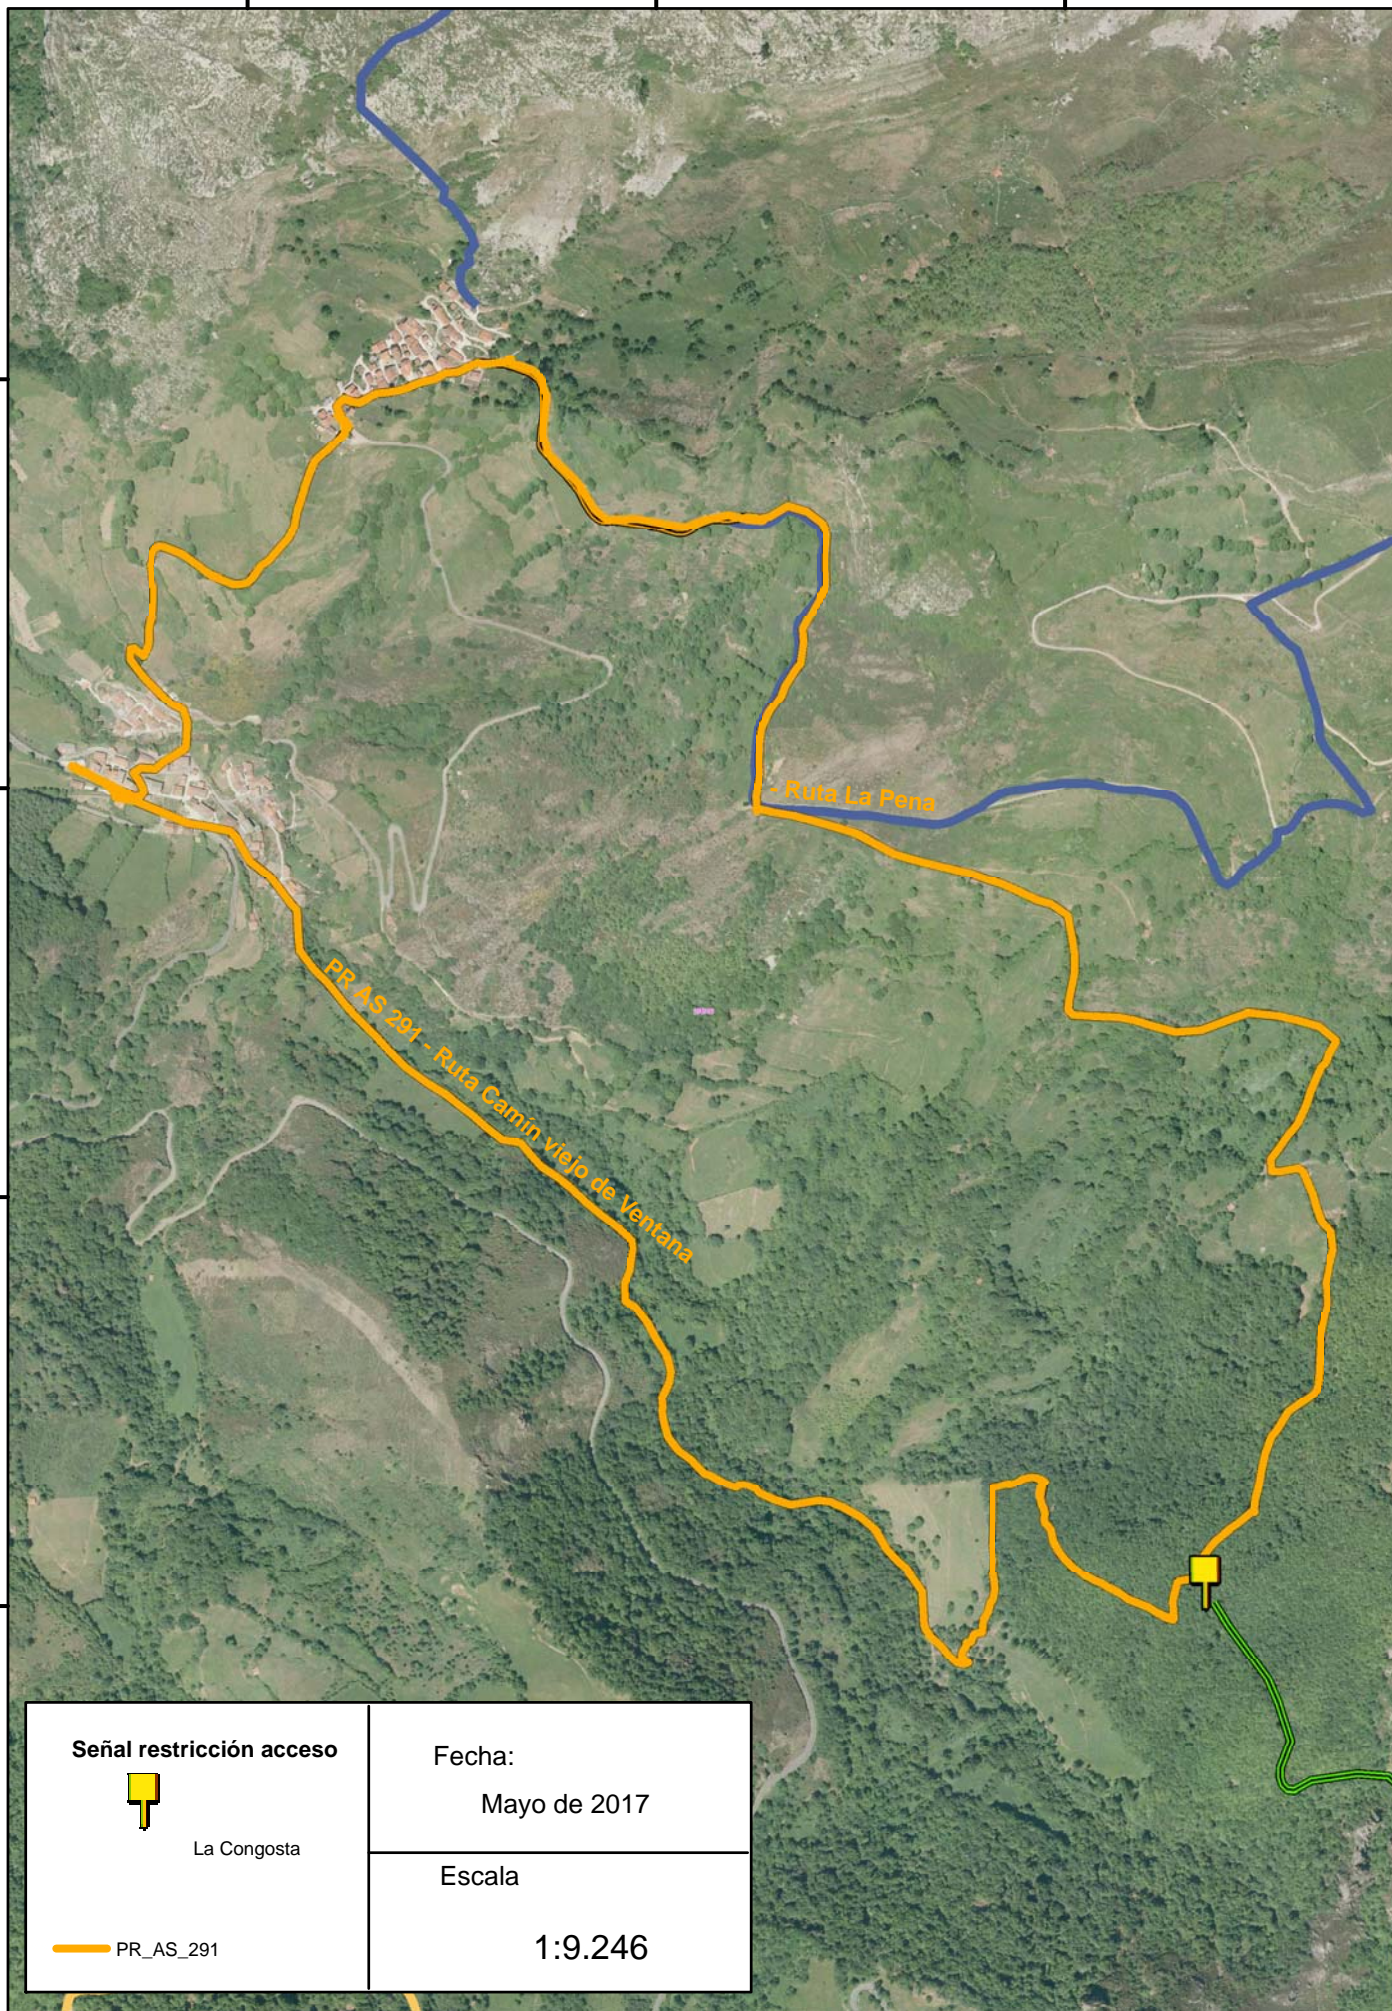

252.500

253.000

253.500

4.777.000

4.777.000

4.776.500

4.776.500

4.776.000

4.776.000

4.775.500

4.775.500

Señal restricción acceso

La Congosta

Fecha:

Mayo de 2017

Escala

1:9.246

PR_AS_291

252.500

253.000

253.500